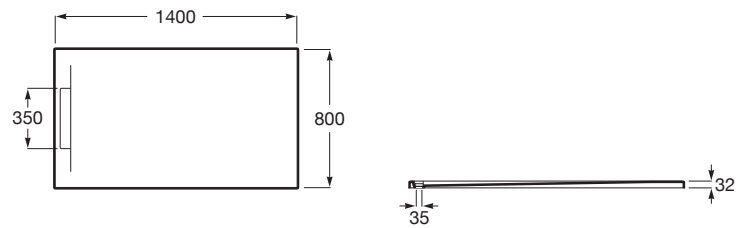

PYROS

Plato de ducha extraplano de STONEX®

MEDIDAS

Longitud	1400 mm
Anchura	800 mm
Altura	32 mm

COLORES Y ACABADOS

PVPR (IVA INCLUIDO)

554,18 €

DIBUJOS TÉCNICOS

CARACTERÍSTICAS

Plato de ducha extraplano de STONEX®. Superficie antideslizante con textura de arena. Incluye desagüe de gran caudal y sifón extraíble con cestillo para facilitar su limpieza.

Cortable

Desagüe incluido

Forma: Rectangular

Material: STONEX®

Profundidad: Extraplano (menos de 45 mm)

Tipo de fondo antideslizante: Integrado

Tipo de instalación: Empotrado / Nicho

Fondo antideslizante

Pyros

Con un desagüe integrado de reducidas dimensiones y carácter arquitectónico, Pyros permite maximizar el área de ducha y dotar al ambiente de un punto adicional de sofisticación. El desagüe de alta capacidad y sus pendientes progresivas facilitan la rápida evacuación del agua, evitando que quede estancada y pueda llegar a desbordar.